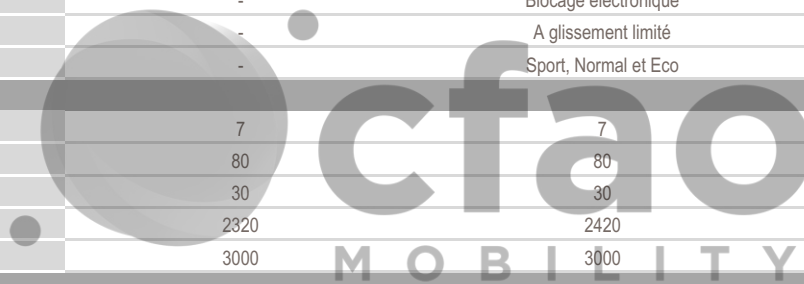

CARACTERISTIQUES TECHNIQUES	2.7L Petrol Limited 6A/T	2.4L Turbo Petrol Adventure 8A/T	2.4L Turbo Petrol Luxury 8A/T
MOTEUR			
Nombre de cylindres	4	4	4
Type de moteur	En ligne	En ligne	En ligne
Carburant	Essence	Essence	Essence
Cylindrée (cm3)	2694	2393	2393
Puissance maxi (kW) à tr/mn	122/5200	199/6000	199/6000
Puissance maxi (ch) à tr/mn	166/5200	271/6000	271/6000
Couple maxi Nm/(tr/min)	246/3900	430/1700-3600	430/1700-3600
CARROSSERIE			
Silhouette	SUV	SUV	SUV
Nombre de portes	5	5	5
DIMENSIONS			
Garde au sol (mm)	210	210	210
Empattement (mm)	2850	2850	2850
Dimensions (Lxlxh) en mm	4930 x 1940 x 1984	4930 x 1980 x 1935	4930 x 1980 x 1935
TRANSMISSION			
Boîte de vitesses	Automatique	Automatique	Automatique
Transmission	4x4 permanent	4x4 permanent	4x4 permanent
Différentiel Arrière	-	Blocage électronique	Blocage électronique
Différentiel Central	-	A glissement limité	A glissement limité
Sélecteur de mode de conduite	-	Sport, Normal et Eco	Sport, Normal et Eco
POIDS/CAPACITES			
Nombre de places	7	7	7
Capacité réservoir carburant (L)	80	80	80
Volume réservoir carburant secondaire (L)	30	30	30
Poids à vide (kg)	2320	2420	2420
Poids Brut (kg)	3000	3000	3000
FREINS			
Frein de parking	Electrique	Electrique	Electrique
Frein avant	Disques ventilés	Disques ventilés	Disques ventilés
Frein arrière	Disques ventilés	Disques ventilés	Disques ventilés
SUSPENSIONS			
Suspensions avant	Double triangle	Double triangle	Double triangle
Suspensions arrière	Multi-bras	Multi-bras	Multi-bras
PNEUS			
Dimension pneu	245/70 R18	265/70 R18	265/60 R20
EXTERIEUR			
Roof rails	✓	✓	✓
Jantes	Alliage	Alliage	Alliage
Rétroviseurs extérieurs réglables	Electriques	Electriques	Electriques