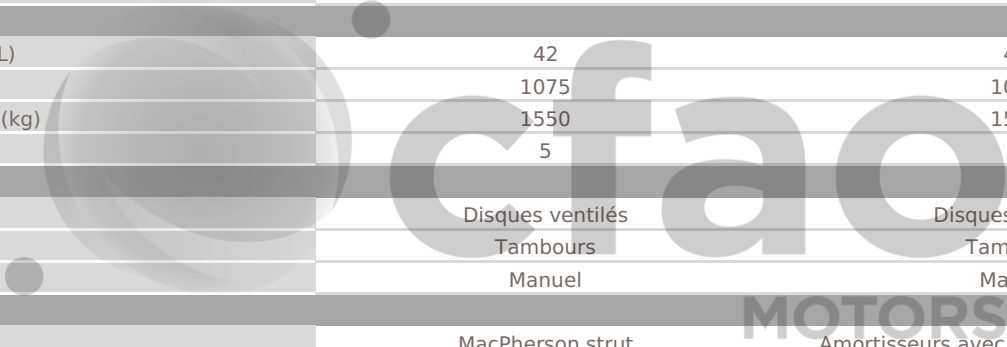

**TOYOTA****YARIS**

CARACTERISTIQUES TECHNIQUES	1.4L Access 5-Manual	1.4L High 5-Manual
MOTEUR		
Nombre de cylindres	4	4
Type de moteur	En ligne	En ligne
Carburant	Essence	Essence
Cylindrée (cm3)	1329	1329
Puissance maxi (kW) à tr/mn	73/6000	73/6000
Puissance maxi (ch) à tr/mn	99/6000	99/6000
Couple maxi Nm/(tr/min)	123/4200	123/4200
Alimentation	Injection indirecte	Injection indirecte
CARROSSERIE		
Silhouette	Berline	Berline
Nombre de portes	4 portes	4 portes
DIMENSIONS		
Garde au sol (mm)	133	133
Empattement (mm)	2550	2550
Dimensions (Lxlxh) en mm	4420 x 1730 x 1475	4420 x 1730 x 1475
TRANSMISSION		
Boîte de vitesses	Manuelle	Manuelle
POIDS/CAPACITES		
Capacité réservoir carburant (L)	42	42
Poids à vide (kg)	1075	1090
Poids total autorisé en charge (kg)	1550	1550
Nombre de places	5	5
FREINS		
Frein avant	Disques ventilés	Disques ventilés
Frein arrière	Tambours	Tambours
Frein de parking	Manuel	Manuel
SUSPENSIONS		
Suspensions avant	MacPherson strut	Amortisseurs avec ressorts hélicoïdaux
Suspensions arrière	Barre de torsion	Barre de torsion
PNEUS		
Dimension pneu	185/60 R15	185/60 R15
EXTERIEUR		
Jantes	Tôle avec enjoliveurs	Alliage
Rétroviseurs extérieurs	Ton caisse	Ton caisse
Rétroviseurs extérieurs réglables	Electriques	Electriques
Pare chocs AV/ARR	Coloré	Ton caisse
INTERIEUR & CONFORT		
Levier de vitesse et frein à main	PVC	PVC
Direction assistée	✓	✓